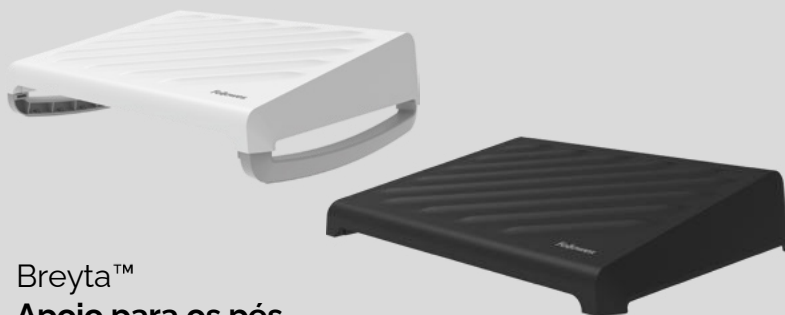

Perfeitos para o trabalho híbrido

Os produtos Breyta™ são compactos e portáteis, para que possa trabalhar de forma ergonómica onde quer que esteja.

ACESSÓRIOS ERGONÓMICOS BREYTA™

DESIGN MODERNO, CONFORTO SEM ESFORÇO

A nossa gama de acessórios ergonómicos portáteis foi concebida para trabalhar no escritório, em casa ou em qualquer parte.

Inclui
GRÁTIS
BOLSA PARA PORTÁTIL*

**Bolsa para portátil não reciclável*

Breyta™

Mala e suporte para computador portátil

- 2 em 1- mala para guardar e transportar o computador portátil com elevador integrado.
- Portátil, fácil de montar, ajustar e guardar: ideal para espaços de trabalho partilhados.
- O suporte tem 5 ajustes de altura para promover uma boa postura ergonómica quando utiliza o ecrã do computador portátil.
- Pega integrada e alça de ombro opcional para facilitar o transporte.
- Inclui uma correia interna para garantir que o seu computador portátil fica bem preso dentro da mala.
- Inclui um cadeado e duas chaves para manter o seu conteúdo seguro.

Ref. Branco: 100016565 / Ref. Preto: 100016564

Breyta™

Apoio para os pés

- Plataforma grande e estável para colocar os pés.
- Oferece 3 ajustes de altura para promover uma boa postura ergonómica para conforto durante todo o dia.
- Posição de balanço opcional para aumentar o movimento e estimular a circulação.
- Design portátil fácil de transportar, montar, ajustar e guardar, ideal para trabalhos híbridos.